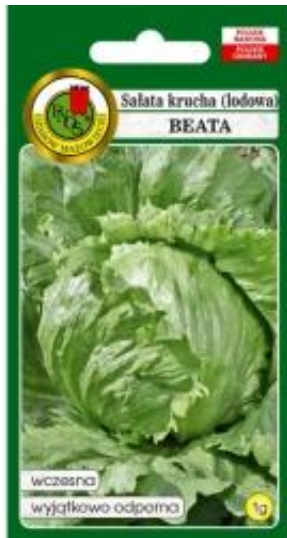

Link do produktu: <https://androsklep.pl/salata-krucha-lodowa-beata-1-g-p-1994.html>

## Sałata Krucha Lodowa Beata 1g

Cena **2,60 zł**

### Opis produktu

Sałata 'KRUCHA BEATA'

Jedyna polska odmiana sałaty kruchej (lodowej), przeznaczona do uprawy pod osłonami oraz do uprawy wiosennej w polu. Wcześnie wchodzi w fazę zawiązywania główek i ma małą skłonność do wybijania w pędy kwiatostanowe. Liście szarozielone ze słabym połyskiem, soczyste, chrupiące, smaczne. Tworzy duże, zwarte główki o masie ponad 500g. Jest bardzo smaczna, soczysta, chrupiąca. Odporna na 4 rasy mączniaka rzekomego.